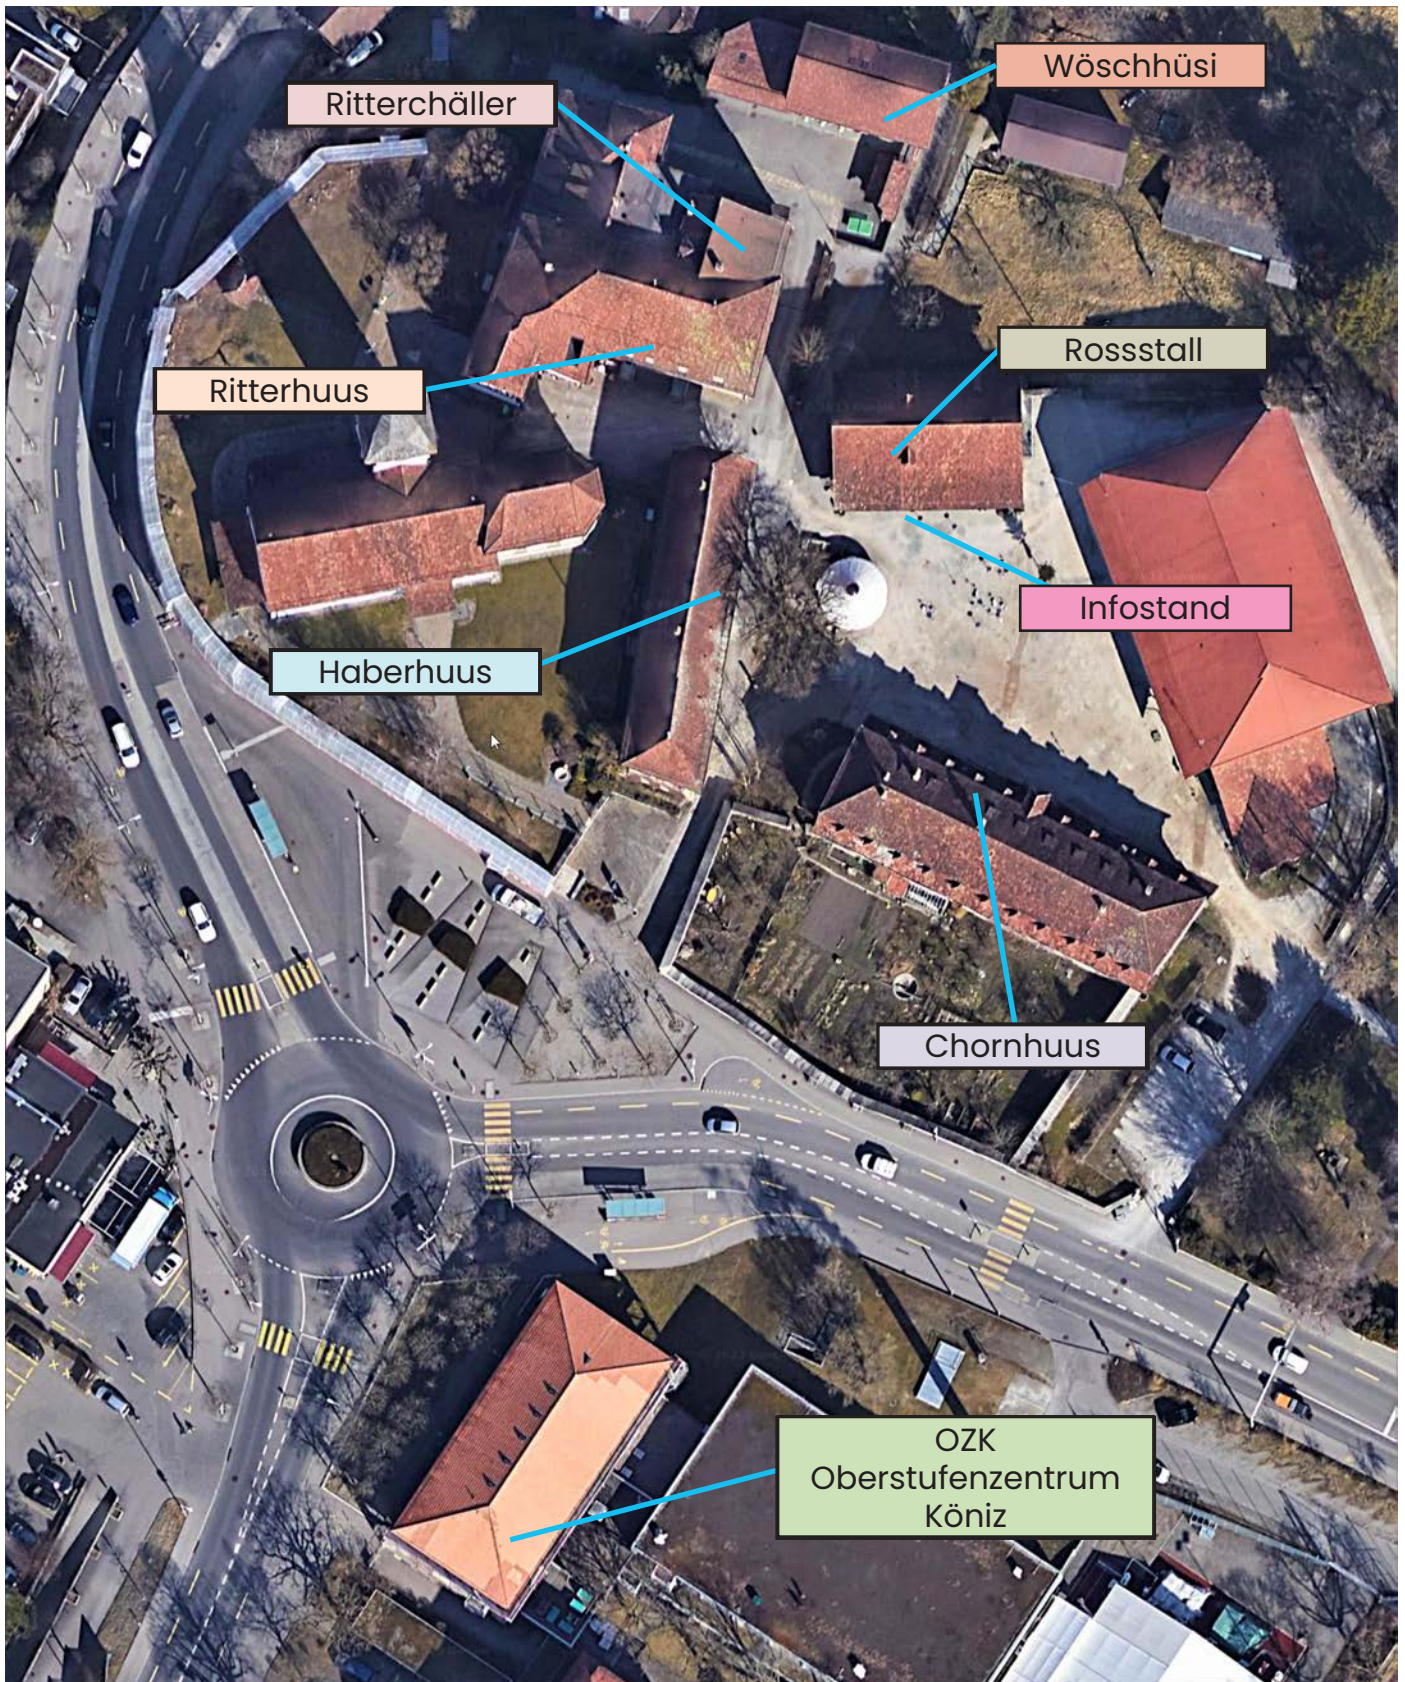

Was ist wo am Schnuppermorgen?

Schnuppermorgen, Samstag, 16. März 2024, 9:30 bis 12:00 Uhr

Musicalini (Musik&Bewegung) Schnupperlektion im Rossstall 1. OG: 10:00 & 10:45 Uhr

Instrument	Lehrperson	Gebäude
E-Bass	Sam Joss	Rossstall, Parterre
E-Gitarre	Nilo Bortot	Rossstall, Parterre
Musicalini (Musik&Bewegung)	Verena Oberholzer, Damaris Thürlemann	Rossstall, 1. Stock
Violine	Franziska Baran	Haberhuus, Parterre
Bratsche	Renée Straub	Haberhuus, Parterre
Hackbrett	Evelin Sieber	Haberhuus, 1. OG, Zimmer 1
Akkordeon	Sascha Andric	Haberhuus, 1. OG, Zimmer 2
Harfe	Barbara Hächler	Haberhuus, 1. OG, Zimmer 3
Klavier 1	Laura Bianchi	Haberhuus, 1. OG, Zimmer 4
Horn	Jessica Frossard	Haberhuus, 2. OG, Zimmer 6
Es-Horn, Euphonium	Christoph Gfeller	Haberhuus, 2. OG, Zimmer 7
Posaune, Pbuzz	Matthias Bachmann	Haberhuus, 2. OG, Zimmer 8
Klavier 2	Lena Girard	Haberhuus, 2. OG, Zimmer 9
Gesang	Anett Rest	Haberhuus, 2. OG, Zimmer 10
Schwyzerörgeli	Gyorgi Spasov	Haberhuus, 2. OG, Zimmer 11
Trompete, Cornet	Wolfgang Pemberger	Haberhuus, 2. OG, Schulmuseum
Alphorn, Cornet, Trompete	Mike Maurer	Haberhuus, 2. OG, Schulmuseum
Ukulele	Karineh Zangocyan	Chornhuus, Parterre
Gitarre	Bernhard Skupin	Chornhuus, 1. Stock
Orgel	Elie Jolliet	Schlosskirche
Bambusflöte	Monica Horisberger	Ritterhuus, Rittersaal, Parterre
Querflöte	Ana Oltean	Ritterhuus, 1. OG, Zimmer 1
Fagott	Miho Fukui	Ritterhuus, 1. OG, Zimmer 2
Saxophon	Wege Wüthrich	Ritterhuus, 1. OG, Zimmer 3
Klarinette	Thomas Stebler	Ritterhuus, 1. OG, Zimmer 4
Oboe	Muriel Gadaleta Schaller	Ritterhuus, 1. OG, Zimmer 5
Cello	Tabea Schwab	Ritterhuus, Ritterkeller
Gambe	Jane Achtmann	Ritterhuus, Ritterkeller
Kontrabass	Stellvertretung	Ritterhuus, Ritterkeller
Schlagzeug, Djembe	Philippe Adam	OZK, Schlagzeugstudio 1

Um **12.00 Uhr** im **Rossstall**:

Der Schulleiter Christian Schütz informiert über die Musikschule und beantwortet Fragen zum Schnupperabo und der Anmeldung